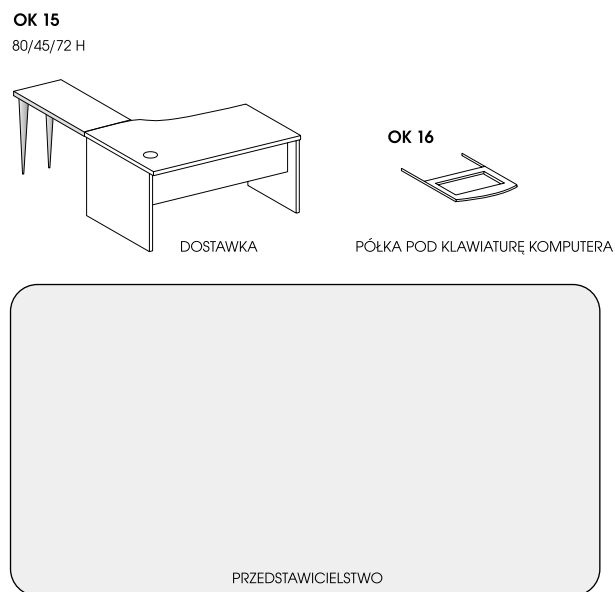

OK

KATALOG ELEMENTÓW

ZESTAW MEBLI BIUROWYCH PROJEKT: BOGDAN PANKOWSKI WYKONANIE: ASIMPEX- WYTWÓRNIA MEBLI

Te meble są
OK

ZESTAW MEBLI BIUROWYCH
PROJEKT: BOGDAN PANKOWSKI
WYKONANIE: ASIMPEX WYTWÓRNIA MEBLI