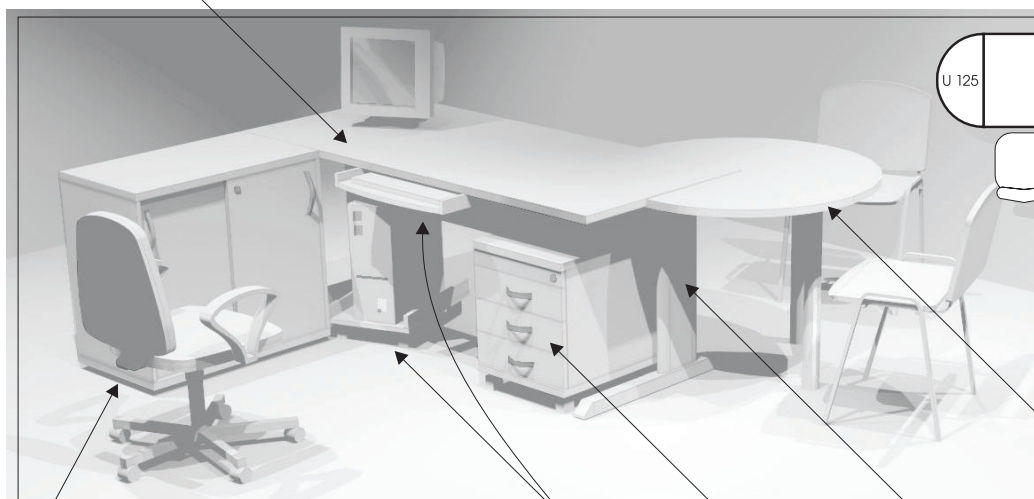

BLATY - PŁYTA GR. 28 mm

NÓŻKI Z REGULACJĄ W ZAKRESIE 1 cm

UCHWYTY METALOWE
CENTRALNY ZAMEK

PODSTAWY BIUREK - STELAŻE METALOWE
LUB PŁYTA GR. 28mm Z REGULACJĄ WYSOKOŚCI
W ZAKRESIE 1cm

KRAWĘDZIE OKLEJONE PCV 2 mm