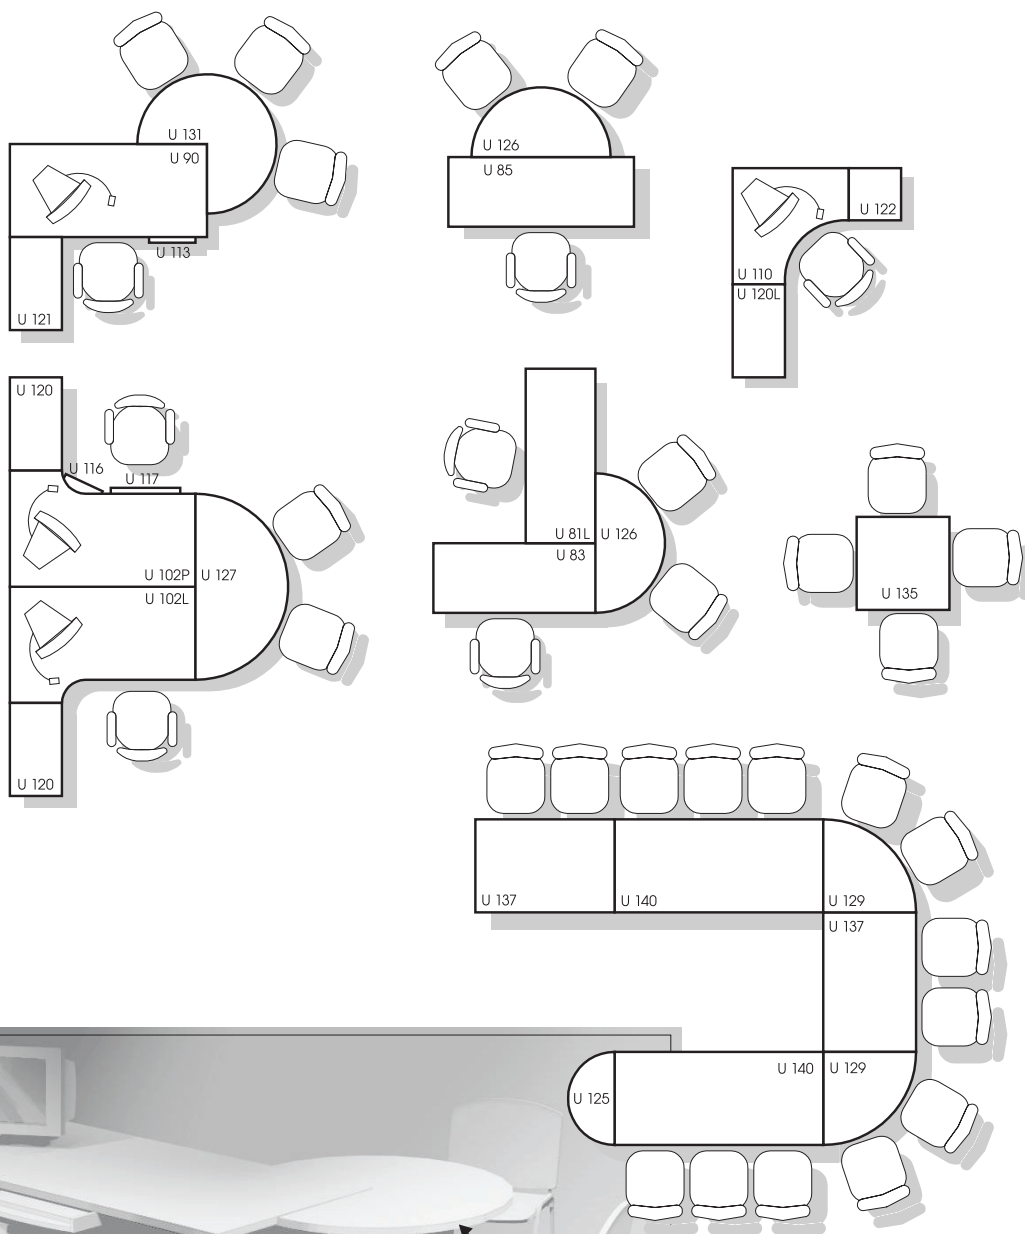

stoły, stoliki

U 133

U 134

U 135

U 136

U 137

U 138

U 139

U 140

asimpex

asimpex

U 141

U 142

U 143

U 144

U 145

BLATY - PŁYTA GR. 28 mm

NÓŻKI Z REGULACJĄ W ZAKRESIE 1 cm

UCHWYTY METALOWE
CENTRALNY ZAMEK

PODSTAWY BIUREK - STELAŻE METALOWE
LUB PŁYTA GR. 28mm Z REGULACJĄ WYSOKOŚCI
W ZAKRESIE 1cm

KRAWĘDZIE OKLEJONE PCV 2 mm