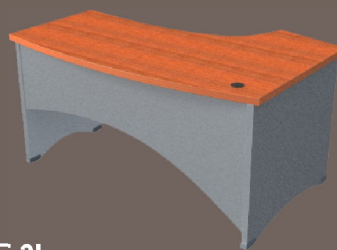

ELIZA BOSS

zestawy mebli biurowych

Eliza

E 1
120/45/190H
szafa ubraniowo-aktowa

E 2
120/45/80H
komoda

E 3L
150/100/74H
biurko (lewe)

E 3P
150/100/74H
biurko (prawe)

E 4
100/70H
dostawka konferencyjna

E 5L
100/45/65H
dostawka do biurka (lewa)

E 5P
100/45/65H
dostawka do biurka (prawa)

E 6
półka pod klawiaturę

BOSS 1
170/80/74H
biurko

BOSS 2
140/80/74H
stół konferencyjny

BOSS 3
43/57/60H
kontener

BOSS 4
43/100/60H
dostawka do biurka