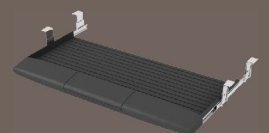

ELIZA BOSS

zestawy mebli biurowych

Eliza

E 1
120/45/190H
szafa ubraniowo-aktowa

E 2
120/45/80H
komoda

E 3L
150/100/74H
biurko (lewe)

E 3P
150/100/74H
biurko (prawe)

E 4
100/70H
dostawka konferencyjna

E 5L
100/45/65H
dostawka do biurka (lewa)

E 5P
100/45/65H
dostawka do biurka (prawa)

E 6
półka pod klawiaturę

BOSS 1
170/80/74H
biurko

BOSS 2
140/80/74H
stół konferencyjny

BOSS 3
43/57/60H
kontener

BOSS 4
43/100/60H
dostawka do biurka