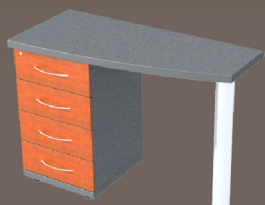

ELIZA BOSS

zestawy mebli biurowych

Eliza

E 1
120/45/190H
szafa ubraniowo-aktowa

E 2
120/45/80H
komoda

E 3L
150/100/74H
biurko (lewe)

E 3P
150/100/74H
biurko (prawe)

E 4
100/70H
dostawka konferencyjna

E 5L
100/45/65H
dostawka do biurka (lewa)

E 5P
100/45/65H
dostawka do biurka (prawa)

E 6
półka pod klawiaturę

BOSS 1
170/80/74H
biurko

BOSS 2
140/80/74H
stół konferencyjny

BOSS 3
43/57/60H
kontener

BOSS 4
43/100/60H
dostawka do biurka