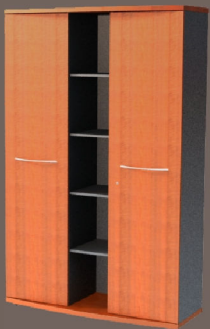

ELIZA BOSS

zestawy mebli biurowych

Eliza

E 1
120/45/190H
szafa ubraniowo-aktowa

E 2
120/45/80H
komoda

E 3L
150/100/74H
biurko (lewe)

E 3P
150/100/74H
biurko (prawe)

E 4
100/70H
dostawka konferencyjna

E 5L
100/45/65H
dostawka do biurka (lewa)

E 5P
100/45/65H
dostawka do biurka (prawa)

E 6
półka pod klawiaturę

BOSS 1
170/80/74H
biurko

BOSS 2
140/80/74H
stół konferencyjny

BOSS 3
43/57/60H
kontener

BOSS 4
43/100/60H
dostawka do biurka

BOSS 5
15/70
łącznik biurka i stołu

BOSS 6
80/40/180H
szafa ubraniowa

BOSS 7
80/40/116H
komoda

BOSS 8
80/40/116H
komoda przeszklona

BOSS 9
80/40/116H
regał

BOSS 10
80 - dł.
zwieńczenie komody

BOSS 11
160 - dł.
zwieńczenie komód