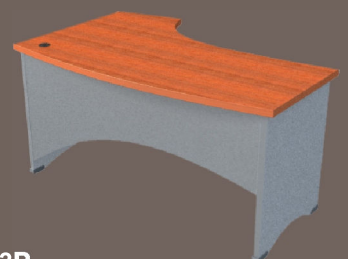

ELIZA BOSS

zestawy mebli biurowych

Eliza

E 1
120/45/190H
szafa ubraniowo-aktowa

E 2
120/45/80H
komoda

E 3L
150/100/74H
biurko (lewe)

E 3P
150/100/74H
biurko (prawe)

E 4
100/70H
dostawka konferencyjna

E 5L
100/45/65H
dostawka do biurka (lewa)

E 5P
100/45/65H
dostawka do biurka (prawa)

E 6
półka pod klawiaturę

BOSS 1
170/80/74H
biurko

BOSS 2
140/80/74H
stół konferencyjny

BOSS 3
43/57/60H
kontener

BOSS 4
43/100/60H
dostawka do biurka