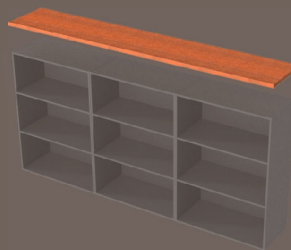

ELIZA BOSS

zestawy mebli biurowych

Eliza

E 1
120/45/190H
szafa ubraniowo-aktowa

E 2
120/45/80H
komoda

E 3L
150/100/74H
biurko (lewe)

E 3P
150/100/74H
biurko (prawe)

E 4
100/70H
dostawka konferencyjna

E 5L
100/45/65H
dostawka do biurka (lewa)

E 5P
100/45/65H
dostawka do biurka (prawa)

E 6
półka pod klawiaturę

BOSS 1
170/80/74H
biurko

BOSS 2
140/80/74H
stół konferencyjny

BOSS 3
43/57/60H
kontener

BOSS 4
43/100/60H
dostawka do biurka

BOSS 5
15/70
łącznik biurka i stołu

BOSS 6
80/40/180H
szafa ubraniowa

BOSS 7
80/40/116H
komoda

BOSS 8
80/40/116H
komoda przeszklona

BOSS 9
80/40/116H
regał

BOSS 10
80 - dł.
zwieńczenie komody

BOSS 11
160 - dł.
zwieńczenie komód